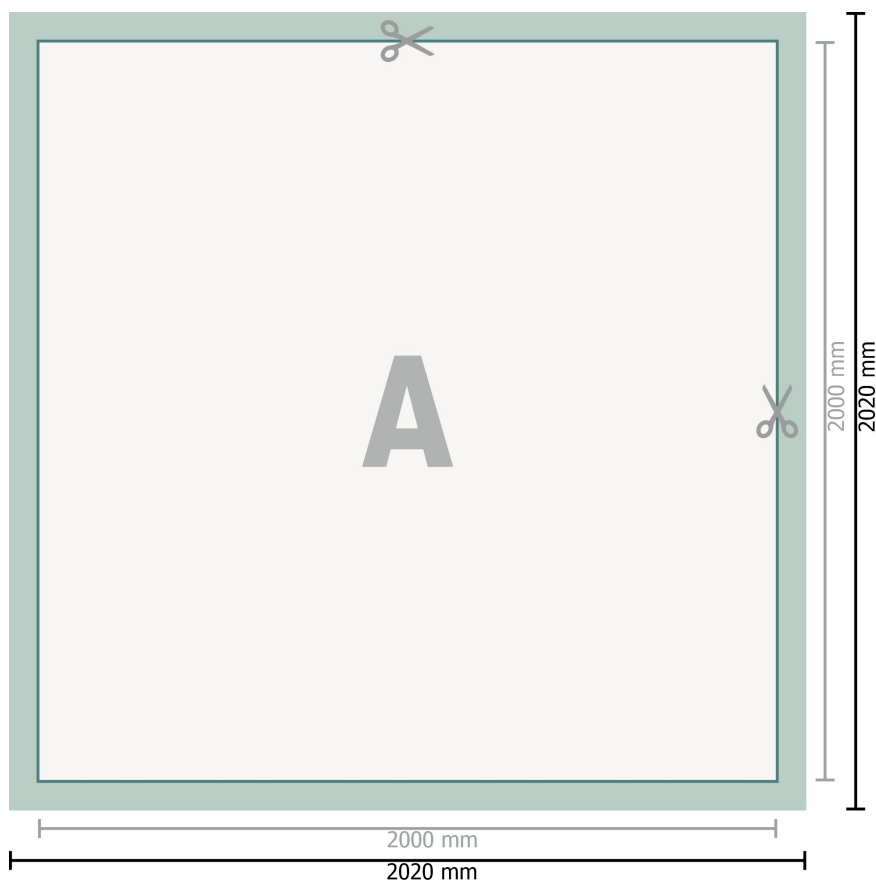

Bâche PVC, 200 x 200 cm

Format de données (incl. 10 mm fond perdu):

202 x 202 cm

Format final:

200 x 200 cm

Distance de sécurité:

50 mm

distance entre le texte/les informations et le bord du format final. Ceci empêche d'entamer le motif.

Explication des symboles

-  Fond perdu
-  Sens de lecture
-  Format final
-  Format de données
-  Nous découpons/perforons votre produit ici

Remarque :

Prévoir une marge de sécurité comme indiqué.

Placer les couleurs de fond, images ou graphiques jusqu'au bord du format de données.