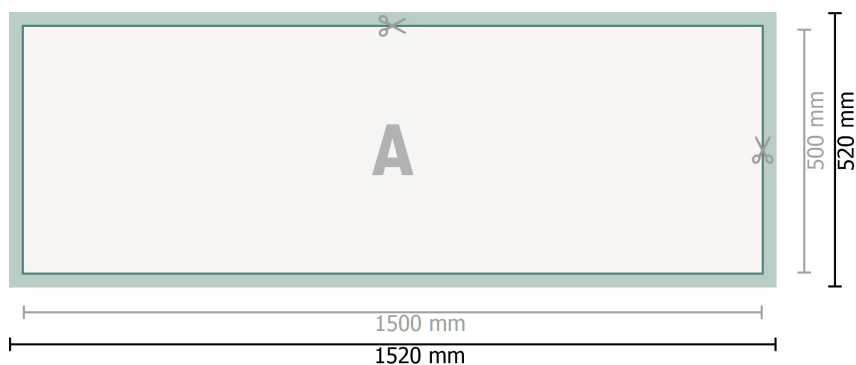

Gabarit

Bâche PVC, 150 x 50 cm

Format de données (incl. 10 mm fond perdu):

152 x 52 cm

Format final:

150 x 50 cm

Distance de sécurité:

50 mm

distance entre le texte/les informations et le bord du format final. Ceci empêche d'entamer le motif.

Explication des symboles

-  Fond perdu
-  Sens de lecture
-  Format final
-  Format de données
-  Nous découpons/perforons votre produit ici

Remarque :

Prévoir une marge de sécurité comme indiqué.

Placer les couleurs de fond, images ou graphiques jusqu'au bord du format de données.

Lors de la production, il peut y avoir des tolérances suite à la découpe ou au pli.