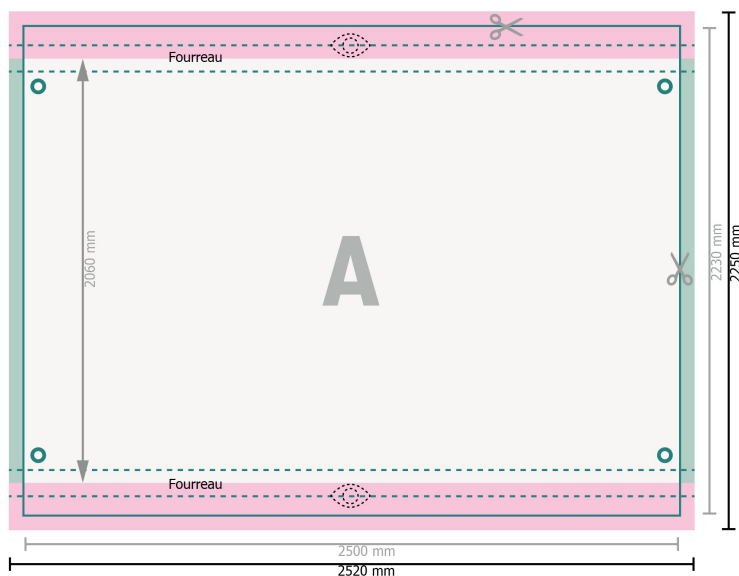

Bâches pour échafaudage, 250 x 206 cm en haut et en bas, 6 cm

Format de données:

252 x 225 cm

Format final:

250 x 223 cm

Partie visible:

250 x 206 cm

Distance de sécurité:

40 mm

distance entre le texte/les informations et le bord du format final. Ceci empêche d'entamer le motif.

Explication des symboles

 Fond perdu

 Sens de lecture

 Format final

 Format de données

 Nous découpons/perforons votre produit ici

Remarque :

Prévoir une marge de sécurité comme indiqué.

Placer les couleurs de fond, images ou graphiques jusqu'au bord du format de données.

Lors de la production, il peut y avoir des tolérances suite à la découpe ou au pli.