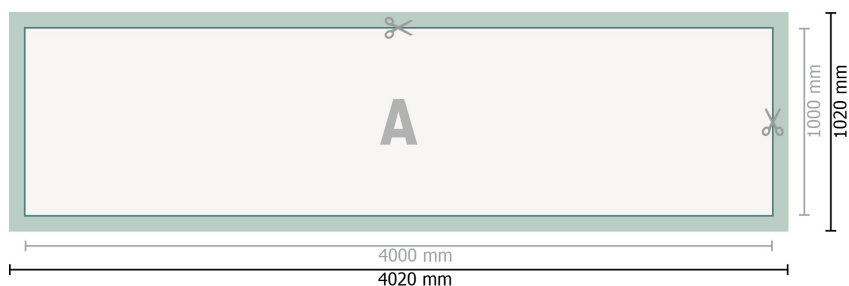

Bâche PVC, 400 x 100 cm

Format de données (incl. 10 mm fond perdu):

402 x 102 cm

Format final:

400 x 100 cm

Distance de sécurité:

50 mm

distance entre le texte/les informations et le bord du format final. Ceci empêche d'entamer le motif.

Explication des symboles

-  Fond perdu
-  Sens de lecture
-  Format final
-  Format de données
-  Nous découpons/perforons votre produit ici

Remarque :

Prévoir une marge de sécurité comme indiqué.

Placer les couleurs de fond, images ou graphiques jusqu'au bord du format de données.