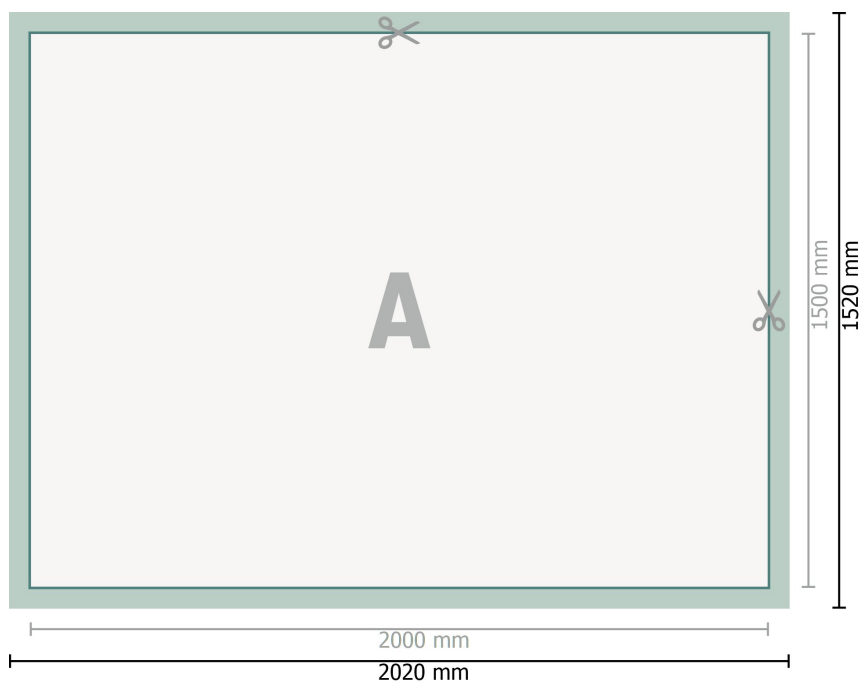

Bâche PVC, 200 x 150 cm

Format de données (incl. 10 mm fond perdu):

202 x 152 cm

Format final:

200 x 150 cm

Distance de sécurité:

50 mm

distance entre le texte/les informations et le bord du format final. Ceci empêche d'entamer le motif.

Explication des symboles

 Fond perdu

 Sens de lecture

 Format final

 Format de données

 Nous découpons/perforons votre produit ici

Remarque :

Prévoir une marge de sécurité comme indiqué.

Placer les couleurs de fond, images ou graphiques jusqu'au bord du format de données.

Lors de la production, il peut y avoir des tolérances suite à la découpe ou au pli.

Vous trouverez des indications sur les données d'impression sous la catégorie *Données d'impression* sur www.onlineprinters.lu