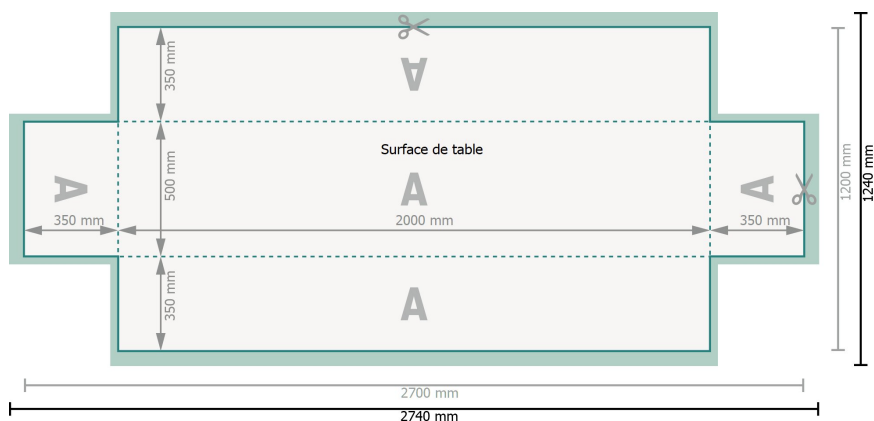

Housses de tables de brasserie, 200 x 50 cm

35 cm, 220g/m<sup>2</sup> tissu polyester

**Format de données (incl. 20 mm fond perdu):**

274 x 124 cm

**Format final:**

270 x 120 cm

**Distance de sécurité:**

3 mm

distance entre le texte/les informations et le bord du format final. Ceci empêche d'entamer le motif.

## Remarque :

Prévoir une marge de sécurité comme indiqué.

Placer les couleurs de fond, images ou graphiques jusqu'au bord du format de données.

Lors de la production, il peut y avoir des tolérances suite à la découpe ou au pli.