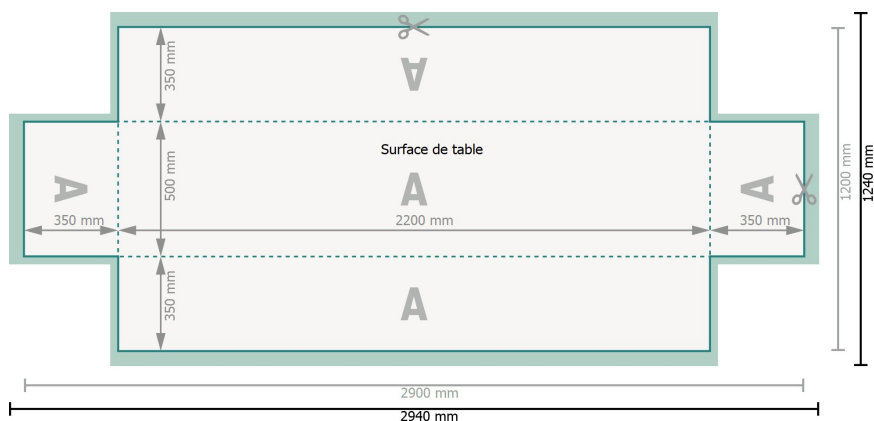

Housses de tables de brasserie, 220 x 50 cm

35 cm, 220g/m² tissu polyester

Format de données (incl. 20 mm fond perdu):

294 x 124 cm

Format final:

290 x 120 cm

Distance de sécurité:

3 mm

distance entre le texte/les informations et le bord du format final. Ceci empêche d'entamer le motif.

Explication des symboles

Fond perdu

Sens de lecture

Format final

Format de données

Nous découpons/perforons votre produit ici

Remarque :

Prévoir une marge de sécurité comme indiqué.

Placer les couleurs de fond, images ou graphiques jusqu'au bord du format de données.

Lors de la production, il peut y avoir des tolérances suite à la découpe ou au pli.