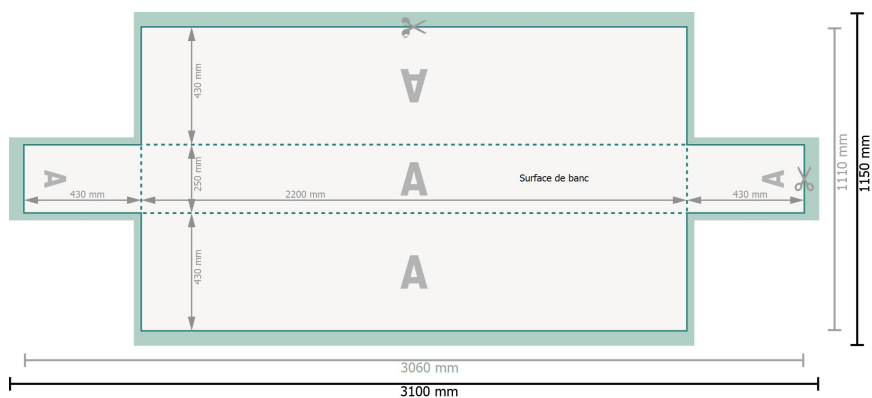

Housses pour bancs de brasserie, 220 x 25 cm

Format de données (incl. 20 mm fond perdu):

310 x 115 cm

Format final:

306 x 111 cm

Distance de sécurité:

3 mm

distance entre le texte/les informations et le bord du format final. Ceci empêche d'entamer le motif.

Explication des symboles

- Fond perdu
- Sens de lecture
- Format final
- Format de données
- Nous découpons/perforons votre produit ici

Remarque :

Prévoir une marge de sécurité comme indiqué.

Placer les couleurs de fond, images ou graphiques jusqu'au bord du format de données.