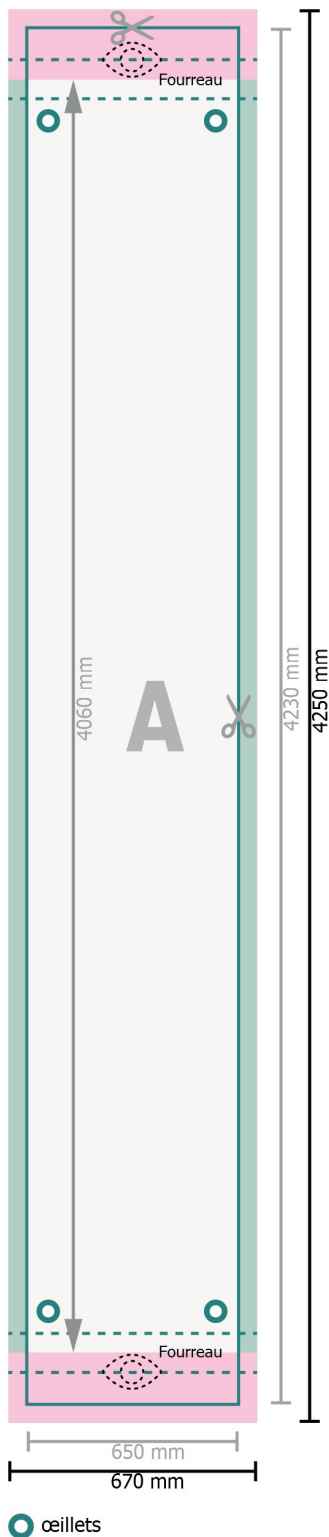

Bâches pour échafaudage, 65 x 406 cm en haut et en bas, 6 cm

**Format de données:**

67 x 425 cm

Format final:

65 x 423 cm

Partie visible:

65 x 406 cm

Distance de sécurité:

40 mm

distance entre le texte/les informations et le bord du format final. Ceci empêche d'entamer le motif.

Explication des symboles

-  Fond perdu
-  Sens de lecture
-  Format final
-  Format de données
-  Nous découpons/perforons votre produit ici
-  Zone partiellement visible

Remarque :

Prévoir une marge de sécurité comme indiqué.

Placer les couleurs de fond, images ou graphiques jusqu'au bord du format de données.

Lors de la production, il peut y avoir des tolérances suite à la découpe ou au pli.