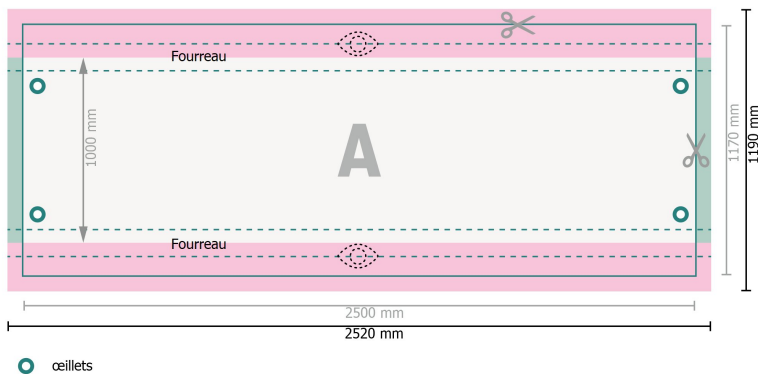

Bâches pour échafaudage, 250 x 100 cm en haut et en bas, 6 cm

**Format de données:**

252 x 119 cm

Format final:

250 x 117 cm

Partie visible:

250 x 100 cm

Distance de sécurité:

40 mm

distance entre le texte/les informations et le bord du format final. Ceci empêche d'entamer le motif.

Explication des symboles

 Fond perdu

 Sens de lecture

 Format final

 Format de données

 Nous découpons/perforons votre produit ici

 Zone partiellement visible

Remarque :

Prévoir une marge de sécurité comme indiqué.

Placer les couleurs de fond, images ou graphiques jusqu'au bord du format de données.

Lors de la production, il peut y avoir des tolérances suite à la découpe ou au pli.