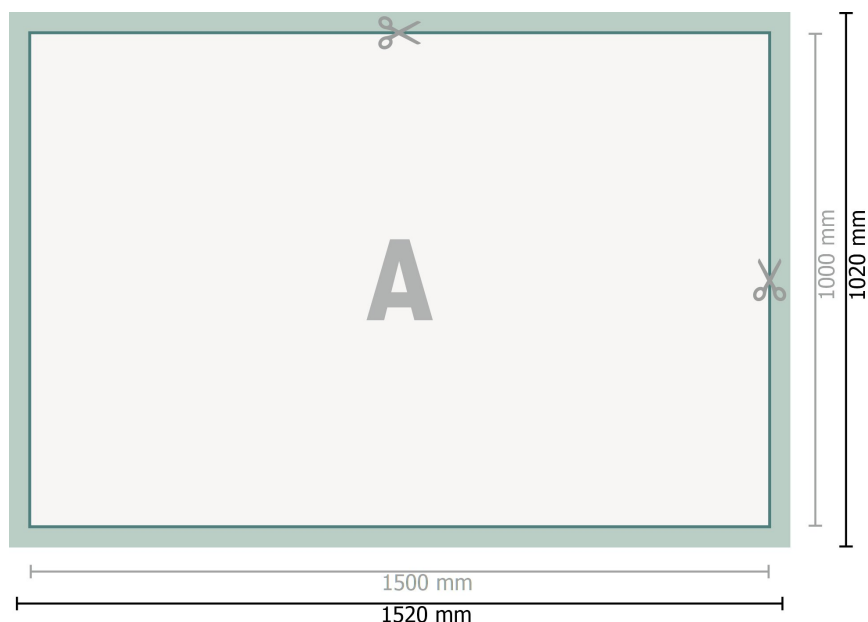

Bâche PVC, 150 x 100 cm

Format de données (incl. 10 mm fond perdu):

152 x 102 cm

Format final:

150 x 100 cm

Distance de sécurité:

50 mm

distance entre le texte/les informations et le bord du format final. Ceci empêche d'entamer le motif.

Explication des symboles

 Fond perdu

 Sens de lecture

 Format final

 Format de données

 Nous découpons/perforons votre produit ici

Remarque :

Prévoir une marge de sécurité comme indiqué.

Placer les couleurs de fond, images ou graphiques jusqu'au bord du format de données.

Lors de la production, il peut y avoir des tolérances suite à la découpe ou au pli.

Vous trouverez des indications sur les données d'impression sous la catégorie *Données d'impression* sur www.onlineprinters.lu