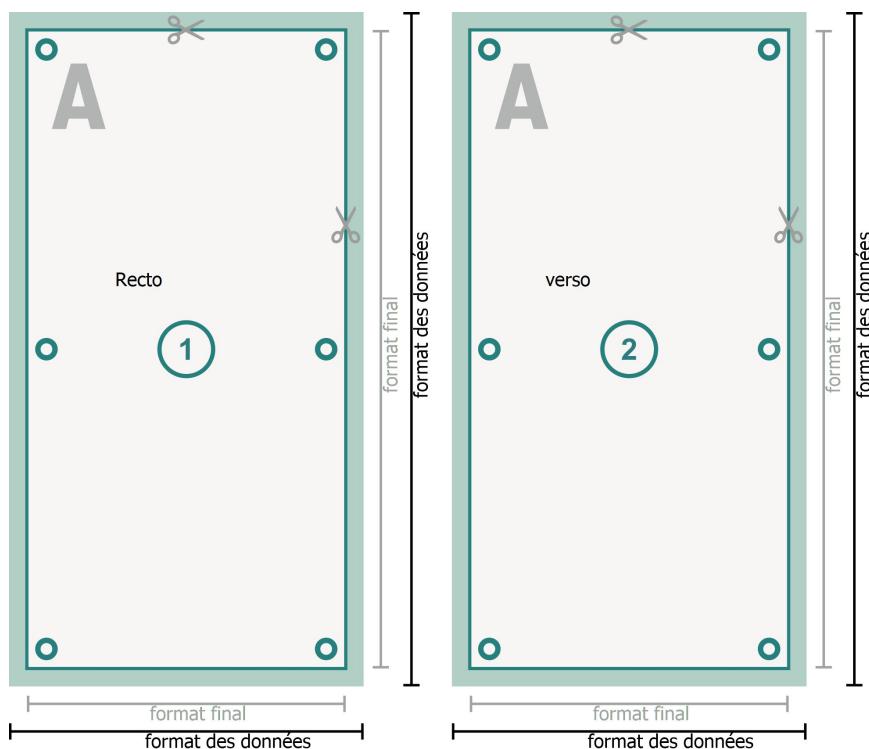

Bâche PVC, Entrée format libre

œillets

Entrée format libre

fond perdu:
10 mm

Distance de sécurité:

50 mm

distance entre le texte/les informations et le bord du format final. Ceci empêche d'entamer le motif.

Explication des symboles

Fond perdu

Sens de lecture

Format final

Format de données

Nous découpons/perforons votre produit ici

Remarque :

Prévoir une marge de sécurité comme indiqué.

Placer les couleurs de fond, images ou graphiques jusqu'au bord du format de données.

Lors de la production, il peut y avoir des tolérances suite à la découpe ou au pli.

Vous trouverez des indications sur les données d'impression sous la catégorie *Données d'impression* sur www.onlineprinters.lu