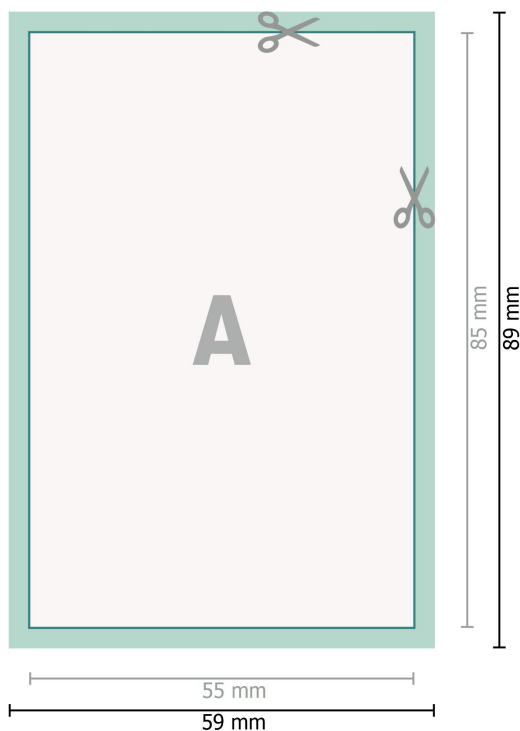

## Autocollants YUPOTako, 5,5 x 8,5 cm

**Format de données (incl. 2 mm fond perdu):**

5,9 x 8,9 cm

**fond perdu:**

2 mm

**Format final:**

5,5 x 8,5 cm

**Distance de sécurité:**

4 mm

distance entre le texte/les informations et le bord du format final. Ceci empêche d'entamer le motif.

### Explication des symboles

 Fond perdu

 Sens de lecture

 Format final

 Format de données

 Nous découpons/perforons votre produit ici

### Remarque :

Prévoir une marge de sécurité comme indiqué.

Placer les couleurs de fond, images ou graphiques jusqu'au bord du format de données.

Lors de la production, il peut y avoir des tolérances suite à la découpe ou au pli.