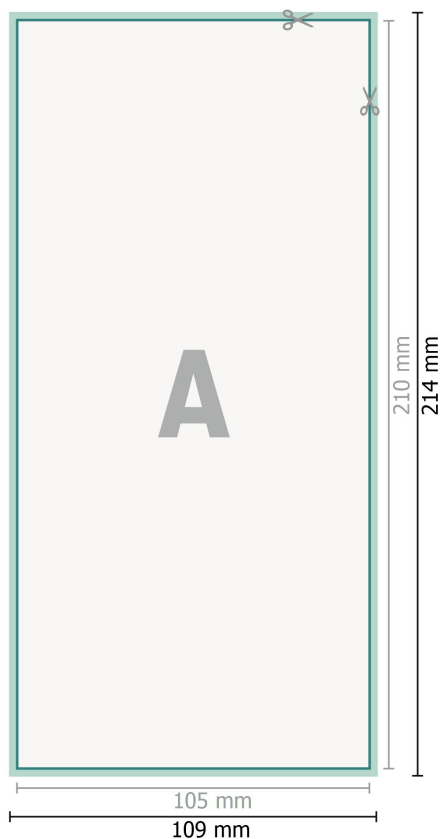

Autocollants YUPOTako, DL

Format de données (incl. 2 mm fond perdu):

10,9 x 21,4 cm

fond perdu:

2 mm

Format final:

10,5 x 21 cm

Distance de sécurité:

4 mm

distance entre le texte/les informations et le bord du format final. Ceci empêche d'entamer le motif.

Explication des symboles

-  Fond perdu
-  Sens de lecture
-  Format final
-  Format de données
-  Nous découpons/perforons votre produit ici

Remarque :

Prévoir une marge de sécurité comme indiqué.

Placer les couleurs de fond, images ou graphiques jusqu'au bord du format de données.

Lors de la production, il peut y avoir des tolérances suite à la découpe ou au pli.