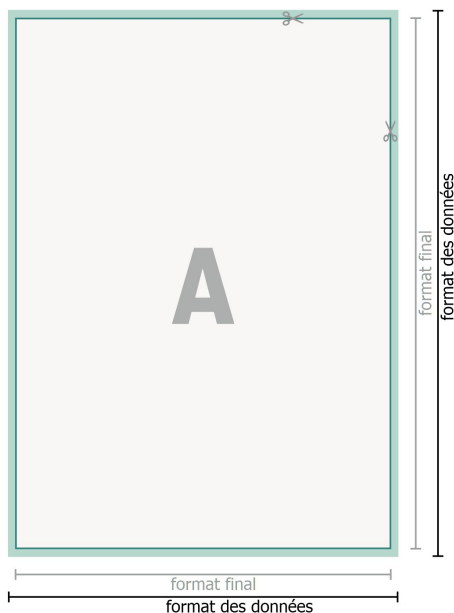

Autocollants YUPOTako, Entrée format libre

Format de données (incl. 2 mm fond perdu):

0,1 x 0,1 cm

fond perdu:

2 mm

Format final:

0,1 x 0,1 cm

Distance de sécurité:

4 mm

distance entre le texte/les informations et le bord du format final. Ceci empêche d'entamer le motif.

Explication des symboles

 Fond perdu

 Sens de lecture

 Format final

 Format de données

 Nous découpons/perforons votre produit ici

Remarque :

Prévoir une marge de sécurité comme indiqué.

Placer les couleurs de fond, images ou graphiques jusqu'au bord du format de données.

Lors de la production, il peut y avoir des tolérances suite à la découpe ou au pli.