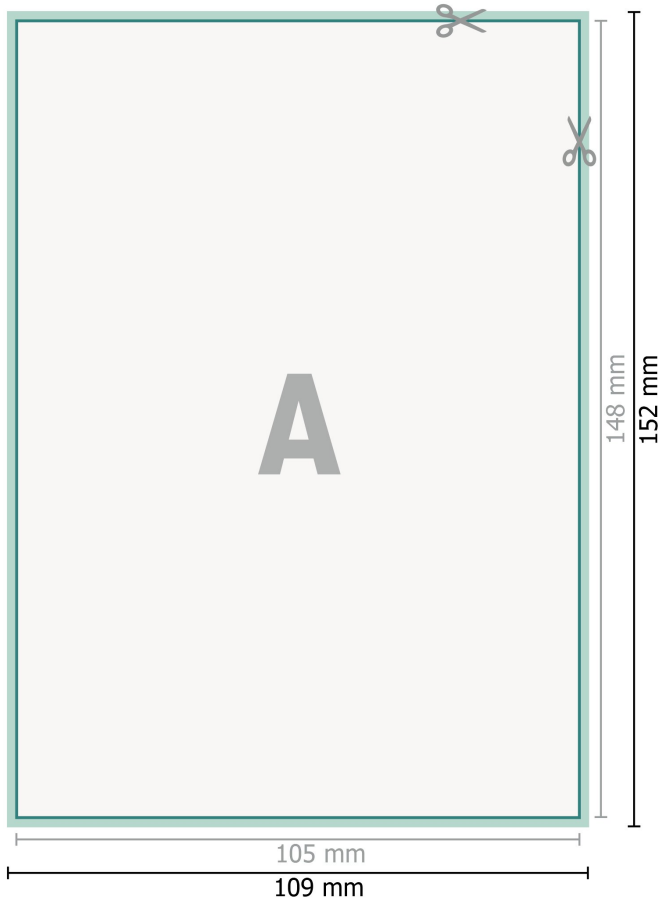

Autocollants YUPOTako, A6

Format de données (incl. 2 mm fond perdu):

10,9 x 15,2 cm

fond perdu:

2 mm

Format final:

10,5 x 14,8 cm

Distance de sécurité:

4 mm

distance entre le texte/les informations et le bord du format final. Ceci empêche d'entamer le motif.

Explication des symboles

 Fond perdu

 Sens de lecture

 Format final

 Format de données

 Nous découpons/perforons votre produit ici

Remarque :

Prévoir une marge de sécurité comme indiqué.

Placer les couleurs de fond, images ou graphiques jusqu'au bord du format de données.

Lors de la production, il peut y avoir des tolérances suite à la découpe ou au pli.