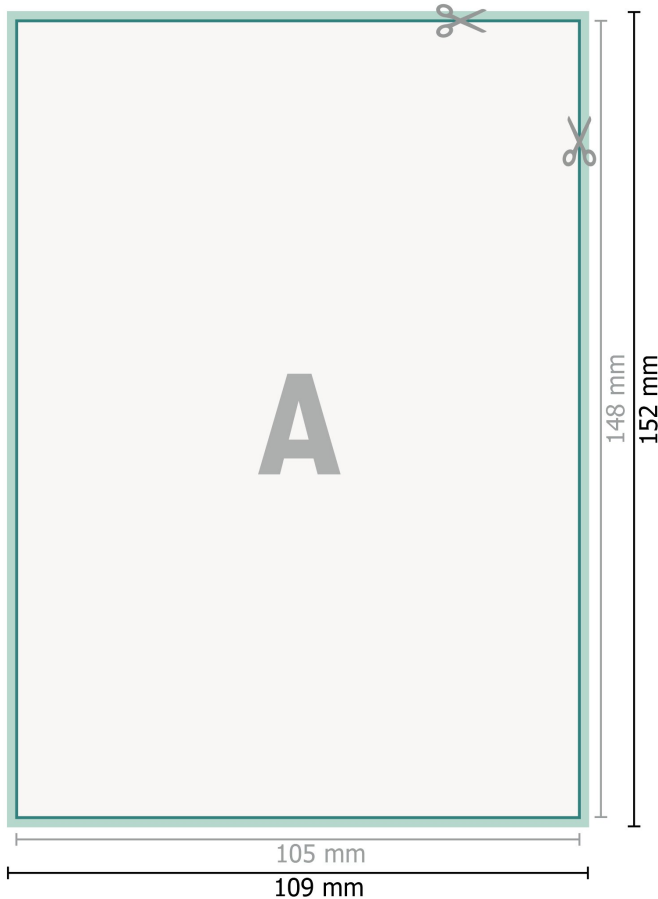

## Autocollants luminescents, A6

**Format de données (incl. 2 mm fond perdu):**

10,9 x 15,2 cm

**fond perdu:**

2 mm

**Format final:**

10,5 x 14,8 cm

**Distance de sécurité:**

4 mm

distance entre le texte/les informations et le bord du format final. Ceci empêche d'entamer le motif.

### Remarque :

Prévoir une marge de sécurité comme indiqué.

Placer les couleurs de fond, images ou graphiques jusqu'au bord du format de données.

Lors de la production, il peut y avoir des tolérances suite à la découpe ou au pli.