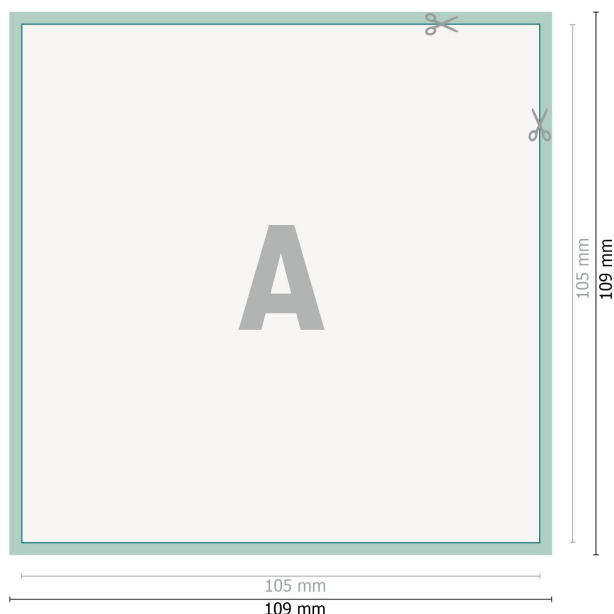

Autocollants luminescents, A6-carré

Format de données (incl. 2 mm fond perdu):

10,9 x 10,9 cm

fond perdu:

2 mm

Format final:

10,5 x 10,5 cm

Distance de sécurité:

4 mm

distance entre le texte/les informations et le bord du format final. Ceci empêche d'entamer le motif.

Explication des symboles

 Fond perdu

 Sens de lecture

 Format final

 Format de données

 Nous découpons/perforons votre produit ici