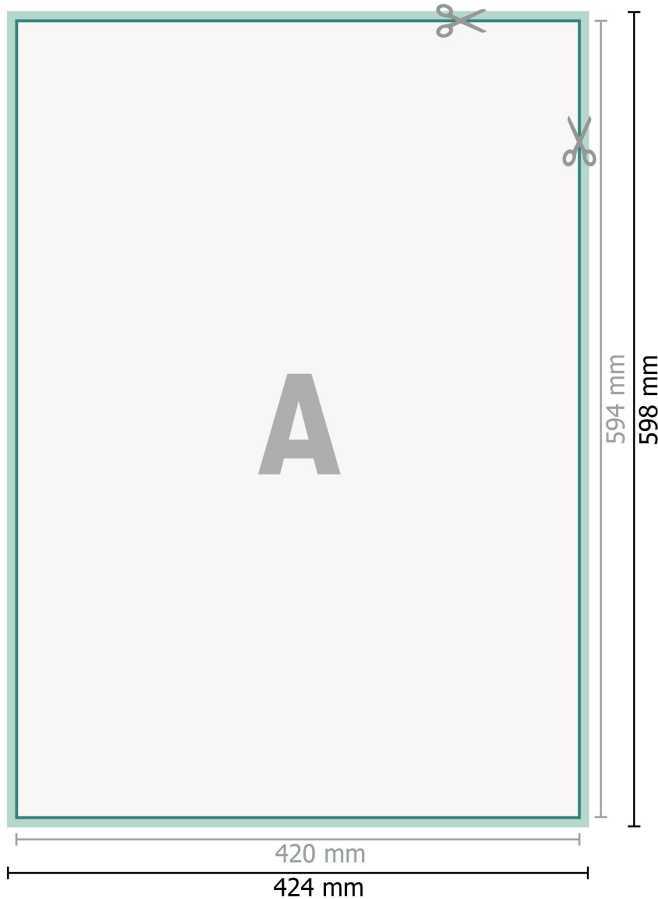

## Autocollants retirables, A2

**Format de données (incl. 2 mm fond perdu):**

42,4 x 59,8 cm

**fond perdu:**

2 mm

**Format final:**

42 x 59,4 cm

**Distance de sécurité:**

4 mm

distance entre le texte/les informations et le bord du format final. Ceci empêche d'entamer le motif.