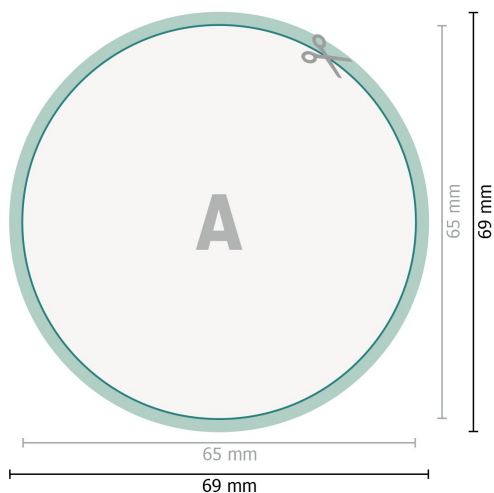

## Autocollants retirables, Rond, 6,5 cm

**Format de données (incl. 2 mm fond perdu):**

6,9 x 6,9 cm

**fond perdu:**

2 mm

**Format final:**

6,5 x 6,5 cm

**Distance de sécurité:**

4 mm

distance entre le texte/les informations et le bord du format final. Ceci empêche d'entamer le motif.