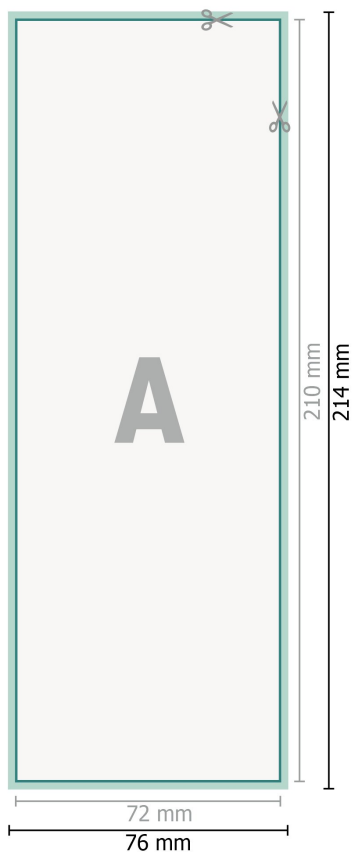

## Autocollants retirables, A5 moitié

**Format de données (incl. 2 mm fond perdu):**

7,6 x 21,4 cm

**fond perdu:**

2 mm

**Format final:**

7,2 x 21 cm

**Distance de sécurité:**

4 mm

distance entre le texte/les informations et le bord du format final. Ceci empêche d'entamer le motif.

### Explication des symboles

-  Fond perdu
-  Sens de lecture
-  Format final
-  Format de données
-  Nous découpons/perforons votre produit ici

---

### Remarque :

Prévoir une marge de sécurité comme indiqué.

Placer les couleurs de fond, images ou graphiques jusqu'au bord du format de données.

Lors de la production, il peut y avoir des tolérances suite à la découpe ou au pli.