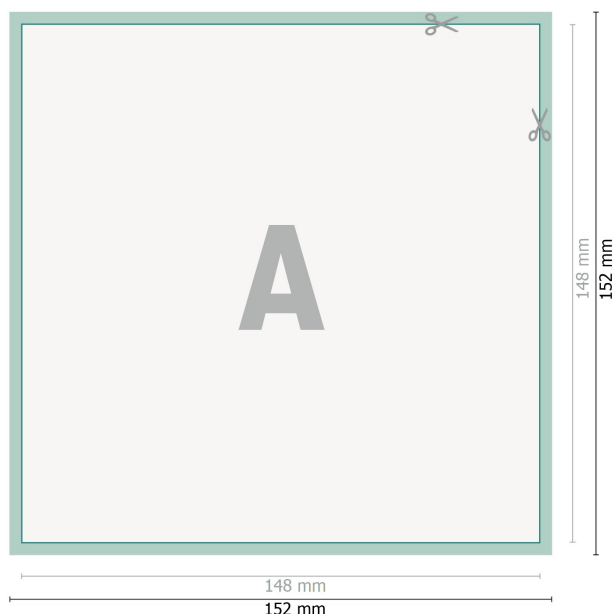

Autocollants retirables, A5-carré

**Format de données (incl. 2 mm fond perdu):**

15,2 x 15,2 cm

fond perdu:

2 mm

Format final:

14,8 x 14,8 cm

Distance de sécurité:

4 mm

distance entre le texte/les informations et le bord du format final. Ceci empêche d'entamer le motif.

Explication des symboles

 Fond perdu

 Sens de lecture

 Format final

 Format de données

 Nous découpons/perforons votre produit ici