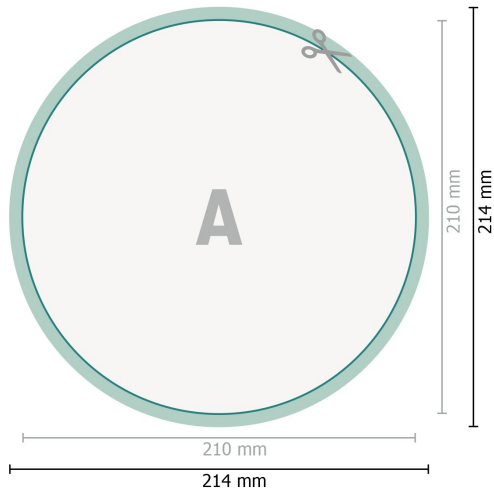

## Autocollants retirables, Rond, 21 cm

**Format de données (incl. 2 mm fond perdu):**

21,4 x 21,4 cm

**fond perdu:**

2 mm

**Format final:**

21 x 21 cm

**Distance de sécurité:**

4 mm

distance entre le texte/les informations et le bord du format final. Ceci empêche d'entamer le motif.