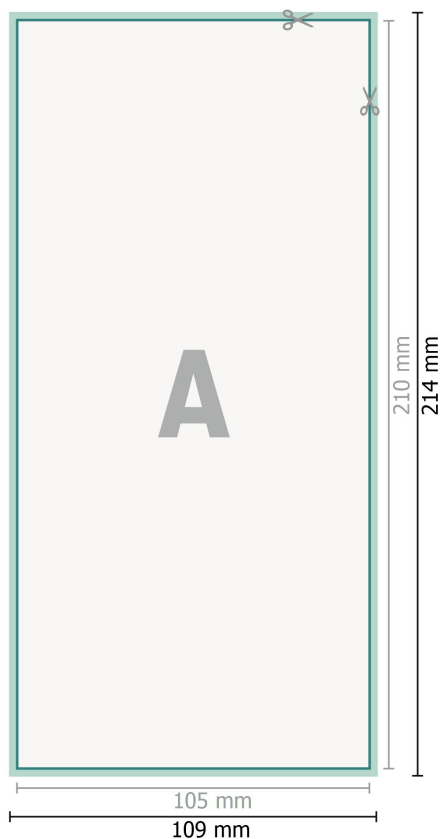

Autocollants retirables, DL

**Format de données (incl. 2 mm fond perdu):**

10,9 x 21,4 cm

fond perdu:

2 mm

Format final:

10,5 x 21 cm

Distance de sécurité:

4 mm

distance entre le texte/les informations et le bord du format final. Ceci empêche d'entamer le motif.

Explication des symboles

-  Fond perdu
-  Sens de lecture
-  Format final
-  Format de données
-  Nous découpons/perforons votre produit ici

Remarque :

Prévoir une marge de sécurité comme indiqué.

Placer les couleurs de fond, images ou graphiques jusqu'au bord du format de données.

Lors de la production, il peut y avoir des tolérances suite à la découpe ou au pli.