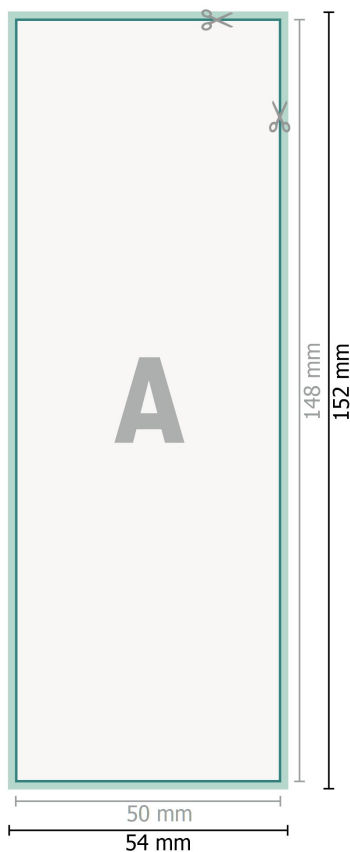

Autocollants retirables, A6 moitié

Format de données (incl. 2 mm fond perdu):

5,4 x 15,2 cm

fond perdu:

2 mm

Format final:

5 x 14,8 cm

Distance de sécurité:

4 mm

distance entre le texte/les informations et le bord du format final. Ceci empêche d'entamer le motif.

Explication des symboles

-  Fond perdu
-  Sens de lecture
-  Format final
-  Format de données
-  Nous découpons/perforons votre produit ici

Remarque :

Prévoir une marge de sécurité comme indiqué.

Placer les couleurs de fond, images ou graphiques jusqu'au bord du format de données.

Lors de la production, il peut y avoir des tolérances suite à la découpe ou au pli.