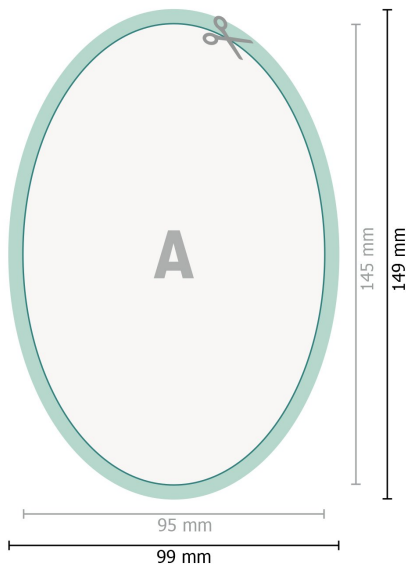

## Autocollants éco, Ovale, 9,5 x 14,5 cm

**Format de données (incl. 2 mm fond perdu):**

9,9 x 14,9 cm

**fond perdu:**

2 mm

**Format final:**

9,5 x 14,5 cm

**Distance de sécurité:**

4 mm

distance entre le texte/les informations et le bord du format final. Ceci empêche d'entamer le motif.

**Explication des symboles**

 Fond perdu

 Sens de lecture

 Format final

 Format de données

 Nous découpons/perforons votre produit ici

---

**Remarque :**

Prévoir une marge de sécurité comme indiqué.

Placer les couleurs de fond, images ou graphiques jusqu'au bord du format de données.

Lors de la production, il peut y avoir des tolérances suite à la découpe ou au pli.