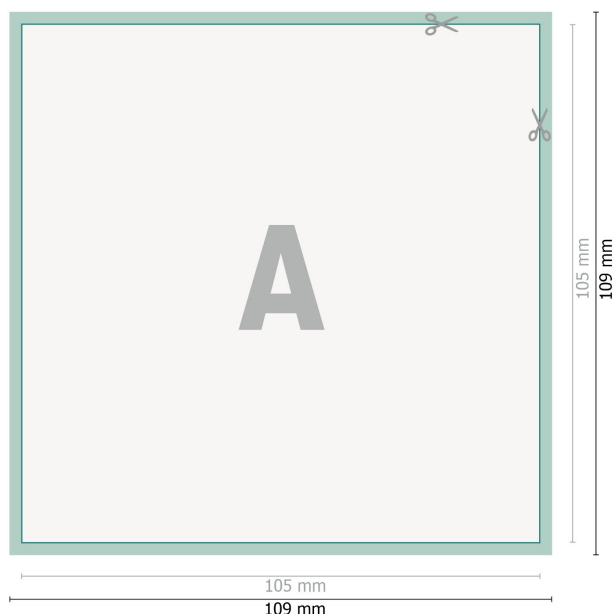

Autocollants éco, A6-carré

Format de données (incl. 2 mm fond perdu):

10,9 x 10,9 cm

fond perdu:

2 mm

Format final:

10,5 x 10,5 cm

Distance de sécurité:

4 mm

distance entre le texte/les informations et le bord du format final. Ceci empêche d'entamer le motif.

Explication des symboles

 Fond perdu

 Sens de lecture

 Format final

 Format de données

 Nous découpons/perforons votre produit ici