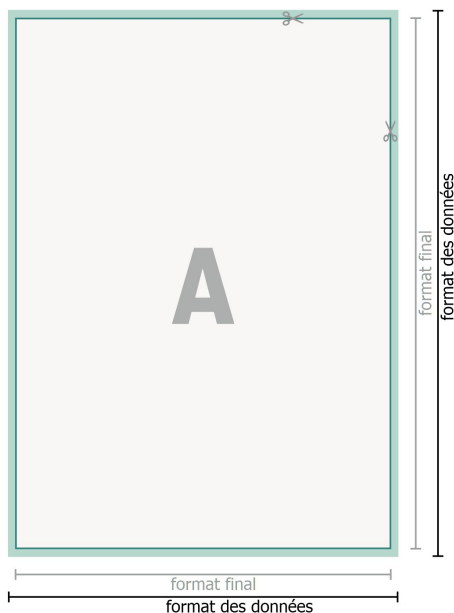

## Autocollants éco, Entrée format libre

**Format de données (incl. 2 mm fond perdu):**

0,1 x 0,1 cm

**fond perdu:**

2 mm

**Format final:**

0,1 x 0,1 cm

**Distance de sécurité:**

4 mm

distance entre le texte/les informations et le bord du format final. Ceci empêche d'entamer le motif.

**Explication des symboles**

 Fond perdu

 Sens de lecture

 Format final

 Format de données

 Nous découpons/perforons votre produit ici

---

**Remarque :**

Prévoir une marge de sécurité comme indiqué.

Placer les couleurs de fond, images ou graphiques jusqu'au bord du format de données.

Lors de la production, il peut y avoir des tolérances suite à la découpe ou au pli.