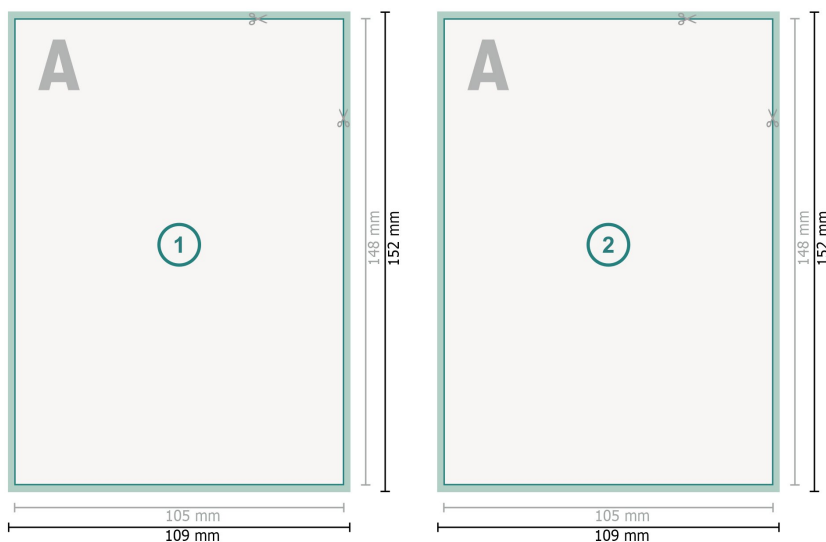

## Cartons d'invitation, format portrait, A6

**Format de données (incl. 2 mm fond perdu):**

10,9 x 15,2 cm

**fond perdu:**

2 mm

**Format final:**

10,5 x 14,8 cm

**Distance de sécurité:**

4 mm

distance entre le texte/les informations et le bord du format final. Ceci empêche d'entamer le motif.

### Remarque :

Prévoir une marge de sécurité comme indiqué.

Placer les couleurs de fond, images ou graphiques jusqu'au bord du format de données.

Lors de la production, il peut y avoir des tolérances suite à la découpe ou au pli.