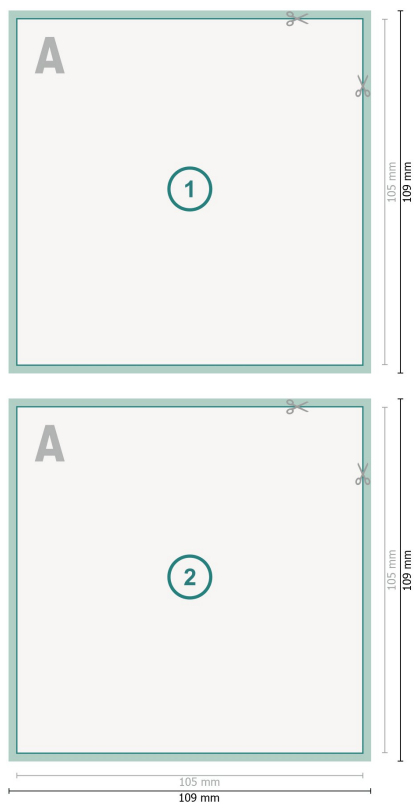

## Cartons d'invitation, format portrait, A6-Carré

**Format de données (incl. 2 mm fond perdu):**

10,9 x 10,9 cm

**fond perdu:**

2 mm

**Format final:**

10,5 x 10,5 cm

**Distance de sécurité:**

4 mm

distance entre le texte/les informations et le bord du format final. Ceci empêche d'entamer le motif.

**Explication des symboles**

Fond perdu

Sens de lecture

Format final

Format de données

Nous découpons/perforons votre produit ici

---

**Remarque :**

Prévoir une marge de sécurité comme indiqué.

Placer les couleurs de fond, images ou graphiques jusqu'au bord du format de données.

Lors de la production, il peut y avoir des tolérances suite à la découpe ou au pli.