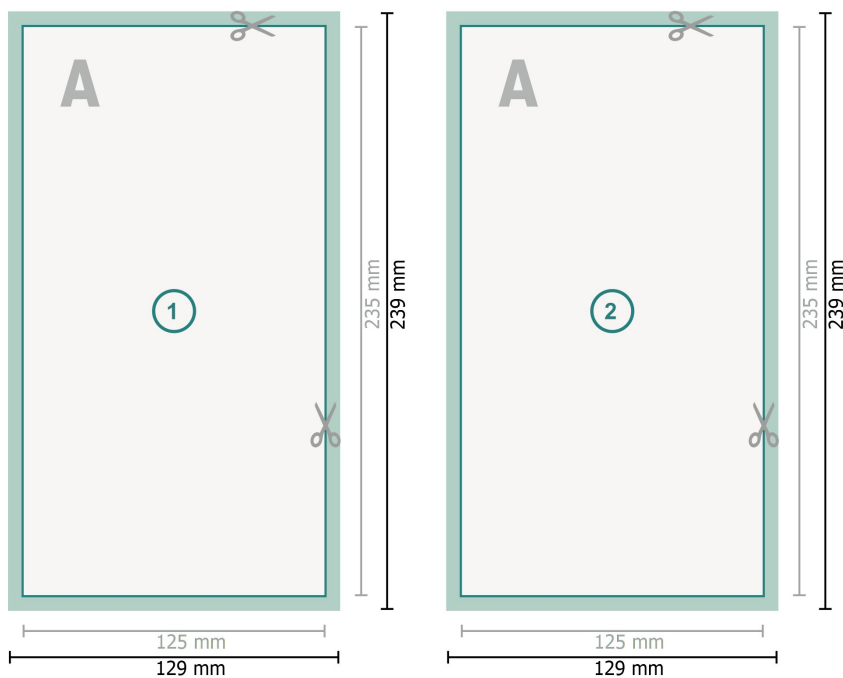

Cartons d'invitation, format portrait, Maxi

Format de données (incl. 2 mm fond perdu):

12,9 x 23,9 cm

fond perdu:

2 mm

Format final:

12,5 x 23,5 cm

Distance de sécurité:

4 mm

distance entre le texte/les informations et le bord du format final. Ceci empêche d'entamer le motif.

Explication des symboles

Fond perdu

Sens de lecture

Format final

Format de données

Nous découpons/perforons votre produit ici

Remarque :

Prévoir une marge de sécurité comme indiqué.

Placer les couleurs de fond, images ou graphiques jusqu'au bord du format de données.

Lors de la production, il peut y avoir des tolérances suite à la découpe ou au pli.