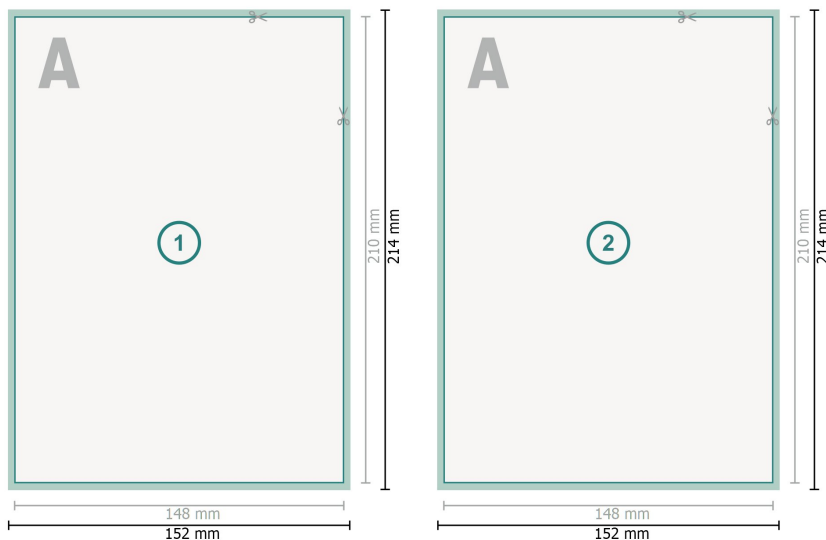

Cartons d'invitation, format portrait, A5

**Format de données (incl. 2 mm fond perdu):**

15,2 x 21,4 cm

fond perdu:

2 mm

Format final:

14,8 x 21 cm

Distance de sécurité:

4 mm

distance entre le texte/les informations et le bord du format final. Ceci empêche d'entamer le motif.

Explication des symboles

 Fond perdu

 Sens de lecture

 Format final

 Format de données

 Nous découpons/perforons votre produit ici

Remarque :

Prévoir une marge de sécurité comme indiqué.

Placer les couleurs de fond, images ou graphiques jusqu'au bord du format de données.

Lors de la production, il peut y avoir des tolérances suite à la découpe ou au pli.