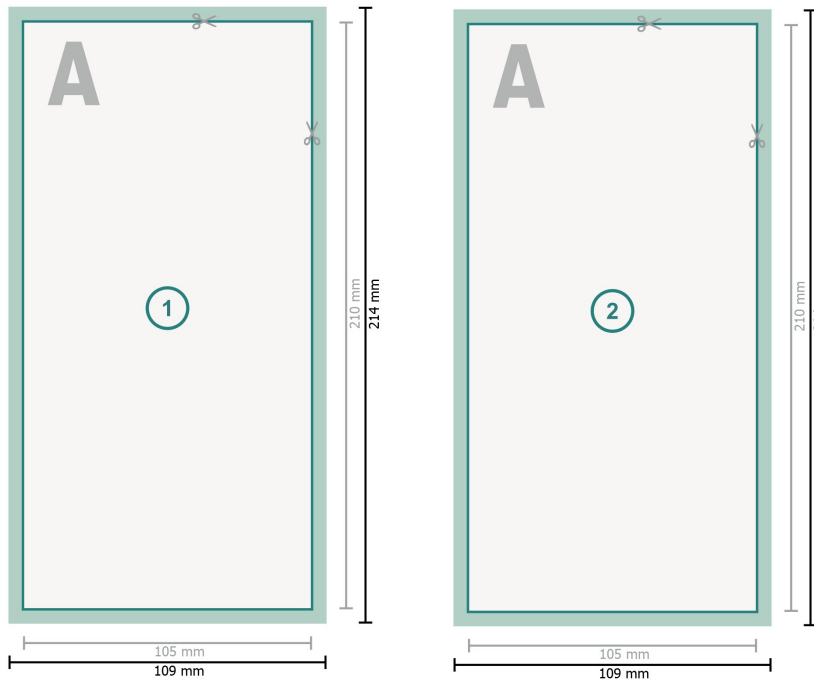

Cartons d'invitation, format portrait, DL

Format de données (incl. 2 mm fond perdu):

10,9 x 21,4 cm

fond perdu:

2 mm

Format final:

10,5 x 21 cm

Distance de sécurité:

4 mm

distance entre le texte/les informations et le bord du format final. Ceci empêche d'entamer le motif.

Explication des symboles

Fond perdu

Sens de lecture

Format final

Format de données

Nous découpons/perforons votre produit ici

Remarque :

Prévoir une marge de sécurité comme indiqué.

Placer les couleurs de fond, images ou graphiques jusqu'au bord du format de données.

Lors de la production, il peut y avoir des tolérances suite à la découpe ou au pli.