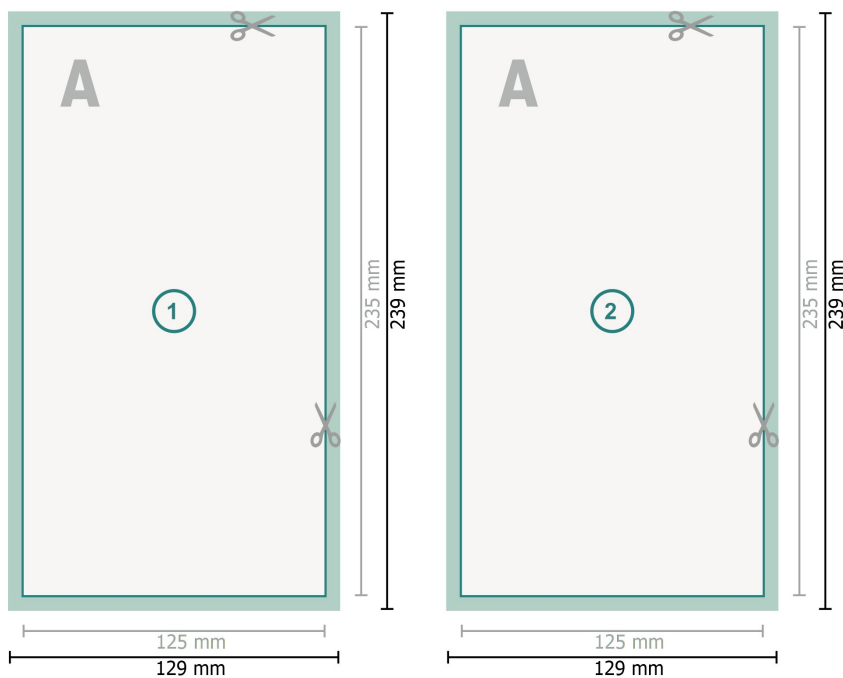

## Cartes de vœux, format portrait, Maxi

**Format de données (incl. 2 mm fond perdu):**

12,9 x 23,9 cm

**fond perdu:**

2 mm

**Format final:**

12,5 x 23,5 cm

**Distance de sécurité:**

4 mm

distance entre le texte/les informations et le bord du format final. Ceci empêche d'entamer le motif.

**Explication des symboles**

Fond perdu

Sens de lecture

Format final

Format de données

Nous découpons/perforons votre produit ici

---

**Remarque :**

Prévoir une marge de sécurité comme indiqué.

Placer les couleurs de fond, images ou graphiques jusqu'au bord du format de données.

Lors de la production, il peut y avoir des tolérances suite à la découpe ou au pli.