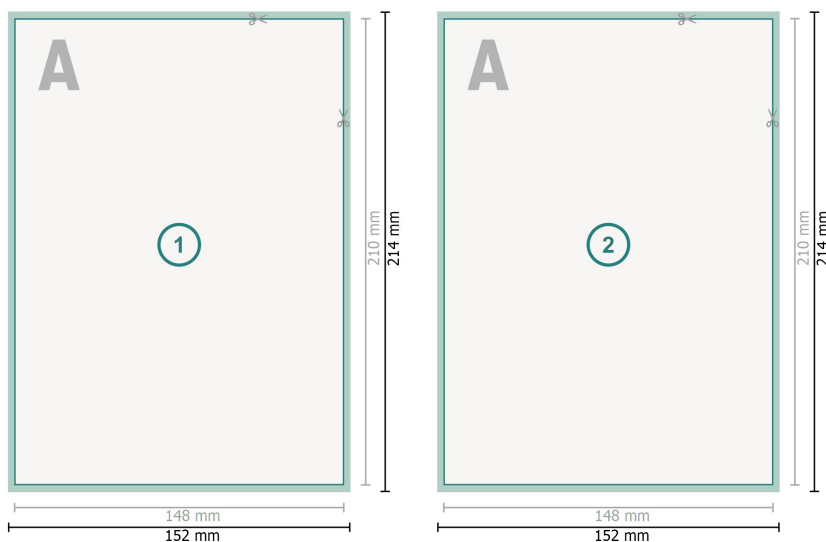

Cartes de vœux, format portrait, A5

**Format de données (incl. 2 mm fond perdu):**

15,2 x 21,4 cm

fond perdu:

2 mm

Format final:

14,8 x 21 cm

Distance de sécurité:

4 mm

distance entre le texte/les informations et le bord du format final. Ceci empêche d'entamer le motif.

Explication des symboles

 Fond perdu

 Sens de lecture

 Format final

 Format de données

 Nous découpons/perforons votre produit ici

Remarque :

Prévoir une marge de sécurité comme indiqué.

Placer les couleurs de fond, images ou graphiques jusqu'au bord du format de données.

Lors de la production, il peut y avoir des tolérances suite à la découpe ou au pli.