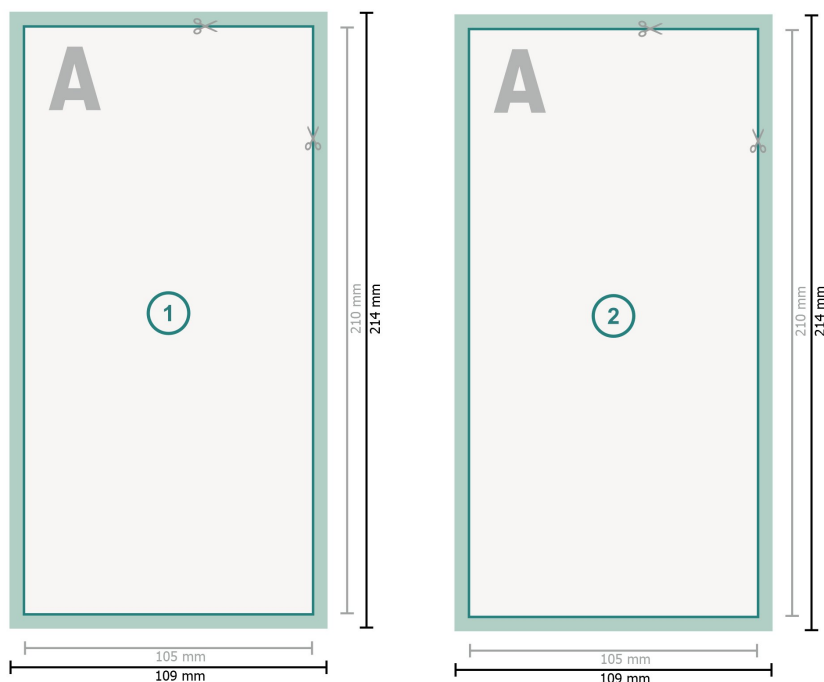

## Cartes de vœux, format portrait, DL

**Format de données (incl. 2 mm fond perdu):**

10,9 x 21,4 cm

**fond perdu:**

2 mm

**Format final:**

10,5 x 21 cm

**Distance de sécurité:**

4 mm

distance entre le texte/les informations et le bord du format final. Ceci empêche d'entamer le motif.