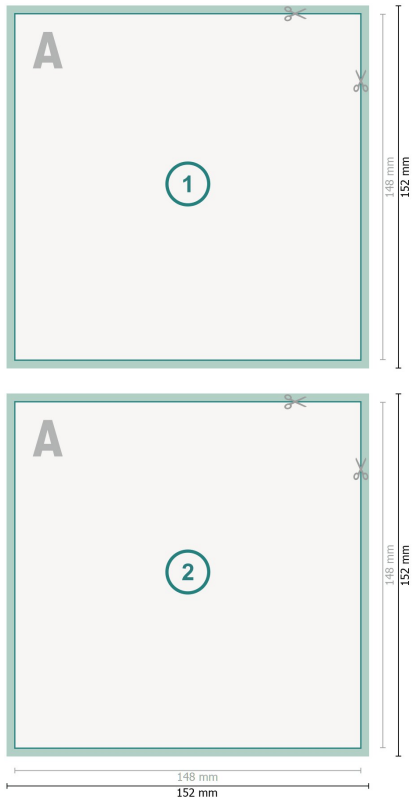

Cartes de vœux, format portrait, A5-Carré

Format de données (incl. 2 mm fond perdu):

15,2 x 15,2 cm

fond perdu:

2 mm

Format final:

14,8 x 14,8 cm

Distance de sécurité:

4 mm

distance entre le texte/les informations et le bord du format final. Ceci empêche d'entamer le motif.

Explication des symboles

 Fond perdu

 Sens de lecture

 Format final

 Format de données

 Nous découpons/perforons votre produit ici

Remarque :

Prévoir une marge de sécurité comme indiqué.

Placer les couleurs de fond, images ou graphiques jusqu'au bord du format de données.

Lors de la production, il peut y avoir des tolérances suite à la découpe ou au pli.