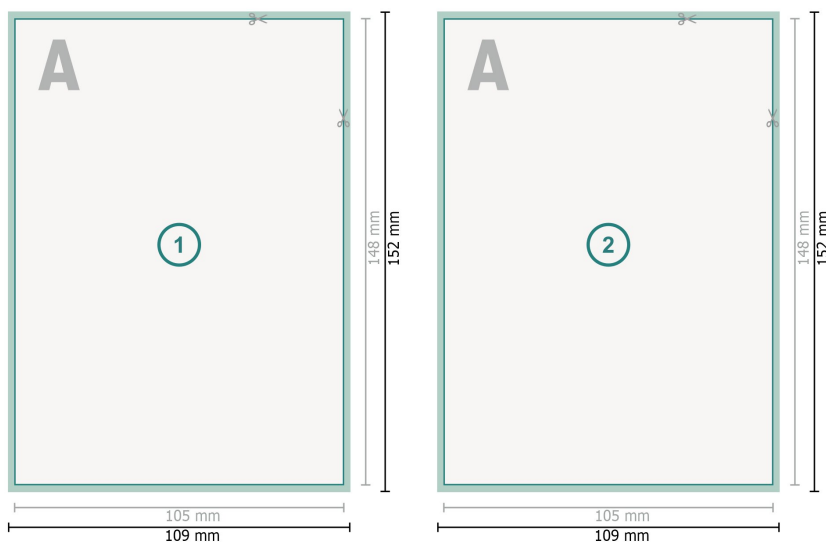

## Cartes de vœux, format portrait, A6

**Format de données (incl. 2 mm fond perdu):**

10,9 x 15,2 cm

**fond perdu:**

2 mm

**Format final:**

10,5 x 14,8 cm

**Distance de sécurité:**

4 mm

distance entre le texte/les informations et le bord du format final. Ceci empêche d'entamer le motif.

**Explication des symboles**

-  Fond perdu
-  Sens de lecture
-  Format final
-  Format de données
-  Nous découpons/perforons votre produit ici

---

**Remarque :**

Prévoir une marge de sécurité comme indiqué.

Placer les couleurs de fond, images ou graphiques jusqu'au bord du format de données.

Lors de la production, il peut y avoir des tolérances suite à la découpe ou au pli.