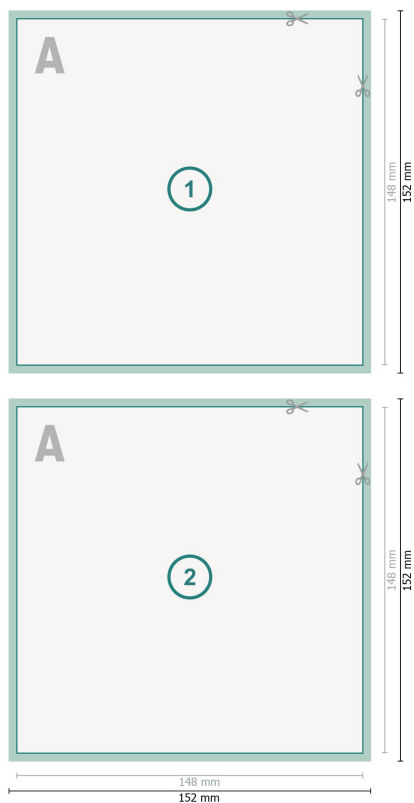

Cartes de remerciement, format portrait, A5-Carré

Format de données (incl. 2 mm fond perdu):

15,2 x 15,2 cm

fond perdu:

2 mm

Format final:

14,8 x 14,8 cm

Distance de sécurité:

4 mm

distance entre le texte/les informations et le bord du format final. Ceci empêche d'entamer le motif.

Explication des symboles

Fond perdu

Sens de lecture

Format final

Format de données

Nous découpons/perforons votre produit ici

Remarque :

Prévoir une marge de sécurité comme indiqué.

Placer les couleurs de fond, images ou graphiques jusqu'au bord du format de données.

Lors de la production, il peut y avoir des tolérances suite à la découpe ou au pli.