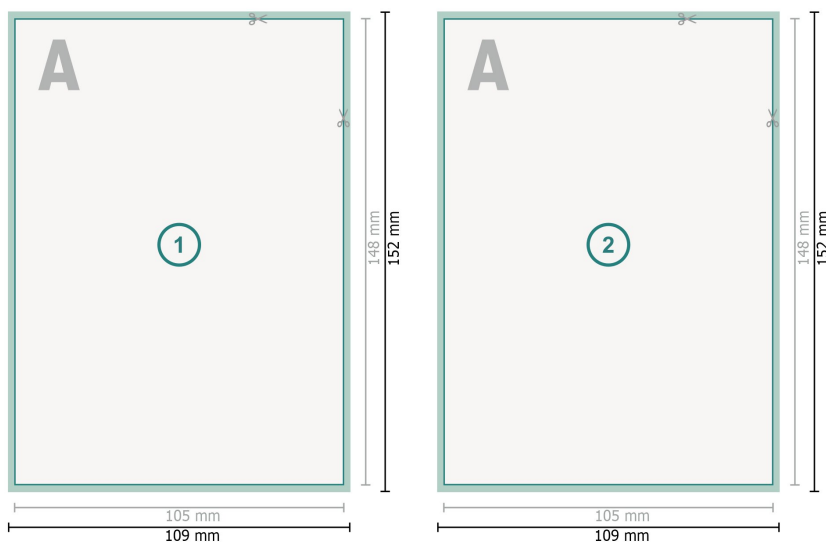

Cartes de remerciement, format portrait, A6

**Format de données (incl. 2 mm fond perdu):**

10,9 x 15,2 cm

fond perdu:

2 mm

Format final:

10,5 x 14,8 cm

Distance de sécurité:

4 mm

distance entre le texte/les informations et le bord du format final. Ceci empêche d'entamer le motif.

Explication des symboles

- Fond perdu
- Sens de lecture
- Format final
- Format de données
- Nous découpons/perforons votre produit ici

Remarque :

Prévoir une marge de sécurité comme indiqué.

Placer les couleurs de fond, images ou graphiques jusqu'au bord du format de données.

Lors de la production, il peut y avoir des tolérances suite à la découpe ou au pli.