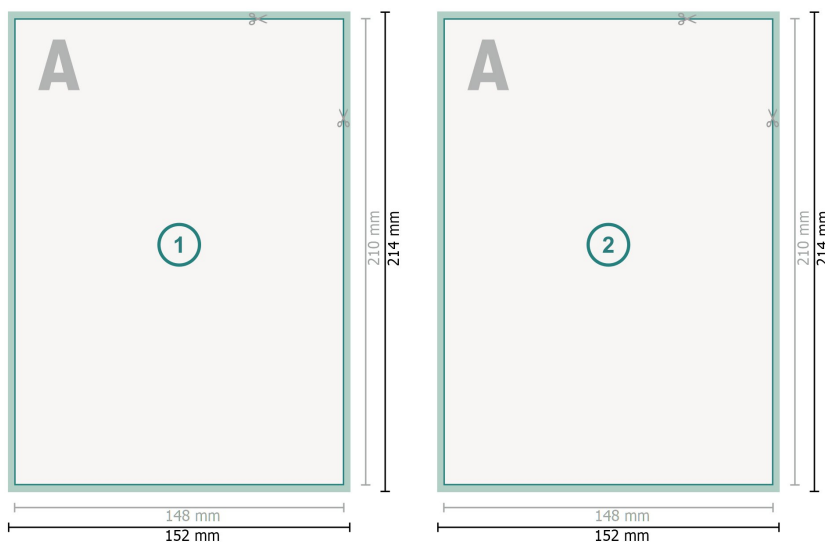

Cartes de remerciement, format portrait, A5

**Format de données (incl. 2 mm fond perdu):**

15,2 x 21,4 cm

fond perdu:

2 mm

Format final:

14,8 x 21 cm

Distance de sécurité:

4 mm

distance entre le texte/les informations et le bord du format final. Ceci empêche d'entamer le motif.

Explication des symboles

Fond perdu

Sens de lecture

Format final

Format de données

Nous découpons/perforons votre produit ici

Remarque :

Prévoir une marge de sécurité comme indiqué.

Placer les couleurs de fond, images ou graphiques jusqu'au bord du format de données.

Lors de la production, il peut y avoir des tolérances suite à la découpe ou au pli.