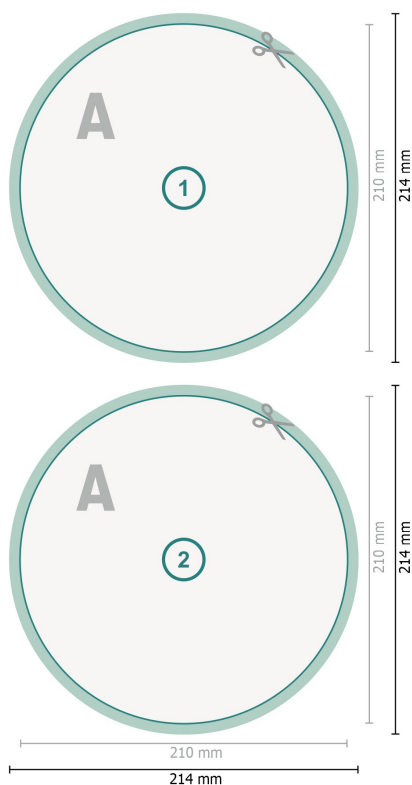

## Cartes postales, Diamètre, de 21 cm

**Format de données (incl. 2 mm fond perdu):**

21,4 x 21,4 cm

**fond perdu:**

2 mm

**Format final:**

21 x 21 cm

**Distance de sécurité:**

4 mm

distance entre le texte/les informations et le bord du format final. Ceci empêche d'entamer le motif.

**Explication des symboles**

 Fond perdu

 Sens de lecture

 Format final

 Format de données

 Nous découpons/perforons votre produit ici

---

**Remarque :**

Prévoir une marge de sécurité comme indiqué.

Placer les couleurs de fond, images ou graphiques jusqu'au bord du format de données.

Lors de la production, il peut y avoir des tolérances suite à la découpe ou au pli.