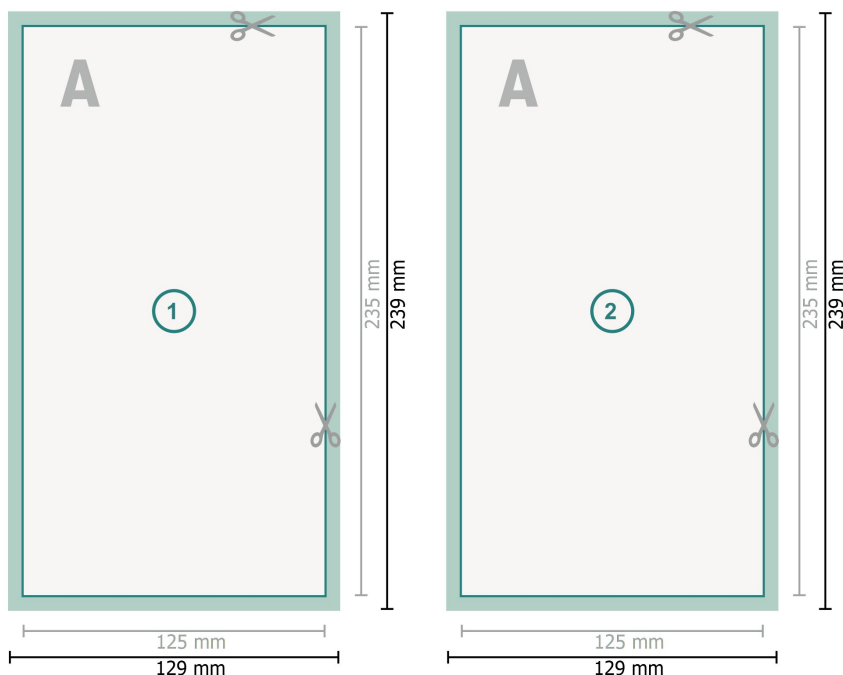

## Cartes postales, Maxi

**Format de données (incl. 2 mm fond perdu):**

12,9 x 23,9 cm

**fond perdu:**

2 mm

**Format final:**

12,5 x 23,5 cm

**Distance de sécurité:**

4 mm

distance entre le texte/les informations et le bord du format final. Ceci empêche d'entamer le motif.

### Remarque :

Prévoir une marge de sécurité comme indiqué.

Placer les couleurs de fond, images ou graphiques jusqu'au bord du format de données.

Lors de la production, il peut y avoir des tolérances suite à la découpe ou au pli.