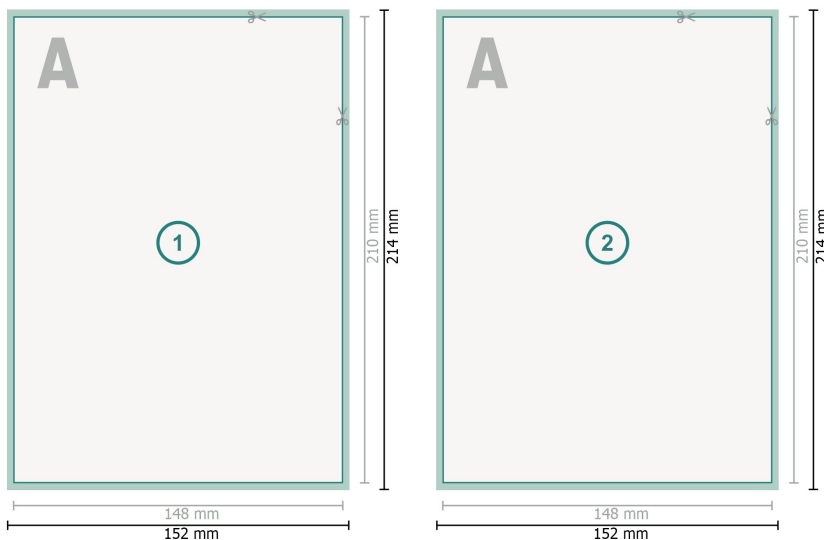

Cartes postales, A5

**Format de données (incl. 2 mm fond perdu):**

15,2 x 21,4 cm

fond perdu:

2 mm

Format final:

14,8 x 21 cm

Distance de sécurité:

4 mm

distance entre le texte/les informations et le bord du format final. Ceci empêche d'entamer le motif.

Explication des symboles

Fond perdu

Sens de lecture

Format final

Format de données

Nous découpons/perforons votre produit ici

Remarque :

Prévoir une marge de sécurité comme indiqué.

Placer les couleurs de fond, images ou graphiques jusqu'au bord du format de données.

Lors de la production, il peut y avoir des tolérances suite à la découpe ou au pli.