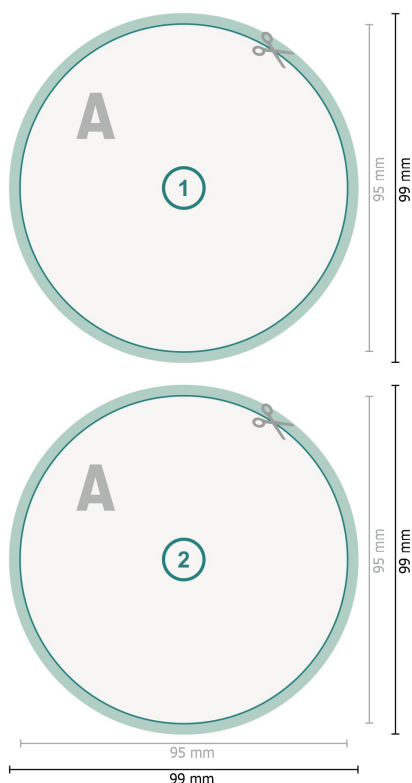

## Cartes postales, Diamètre, de 9,5 cm

**Format de données (incl. 2 mm fond perdu):**

9,9 x 9,9 cm

**fond perdu:**

2 mm

**Format final:**

9,5 x 9,5 cm

**Distance de sécurité:**

4 mm

distance entre le texte/les informations et le bord du format final. Ceci empêche d'entamer le motif.

**Explication des symboles**

Fond perdu

Sens de lecture

Format final

Format de données

Nous découpons/perforons votre produit ici

---

**Remarque :**

Prévoir une marge de sécurité comme indiqué.

Placer les couleurs de fond, images ou graphiques jusqu'au bord du format de données.

Lors de la production, il peut y avoir des tolérances suite à la découpe ou au pli.