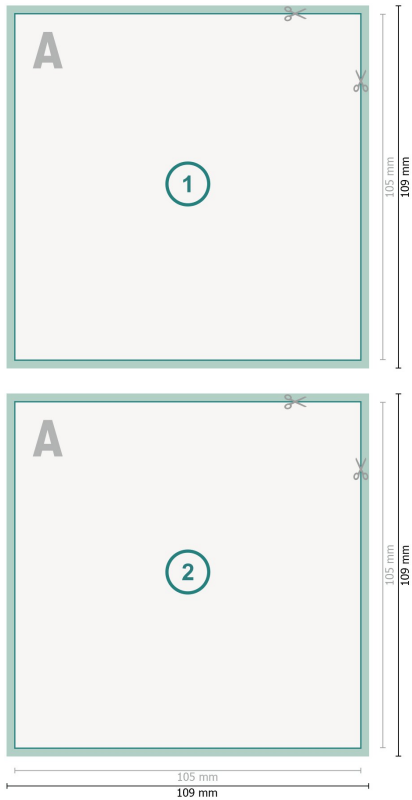

Cartes postales, A6-Carré

Format de données (incl. 2 mm fond perdu):

10,9 x 10,9 cm

fond perdu:

2 mm

Format final:

10,5 x 10,5 cm

Distance de sécurité:

4 mm

distance entre le texte/les informations et le bord du format final. Ceci empêche d'entamer le motif.

Explication des symboles

 Fond perdu

 Sens de lecture

 Format final

 Format de données

 Nous découpons/perforons votre produit ici

Remarque :

Prévoir une marge de sécurité comme indiqué.

Placer les couleurs de fond, images ou graphiques jusqu'au bord du format de données.

Lors de la production, il peut y avoir des tolérances suite à la découpe ou au pli.