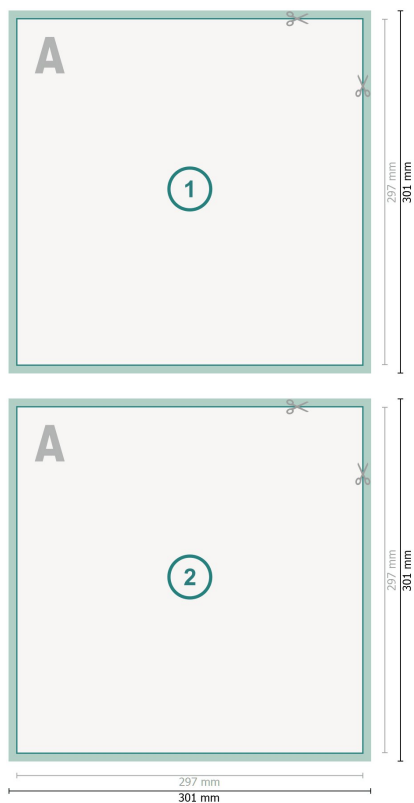

## Cartes postales, A3-Carré

**Format de données (incl. 2 mm fond perdu):**

30,1 x 30,1 cm

**fond perdu:**

2 mm

**Format final:**

29,7 x 29,7 cm

**Distance de sécurité:**

4 mm

distance entre le texte/les informations et le bord du format final. Ceci empêche d'entamer le motif.

### Explication des symboles

-  Fond perdu
-  Sens de lecture
-  Format final
-  Format de données
-  Nous découpons/perforons votre produit ici

### Remarque :

Prévoir une marge de sécurité comme indiqué.

Placer les couleurs de fond, images ou graphiques jusqu'au bord du format de données.

Lors de la production, il peut y avoir des tolérances suite à la découpe ou au pli.