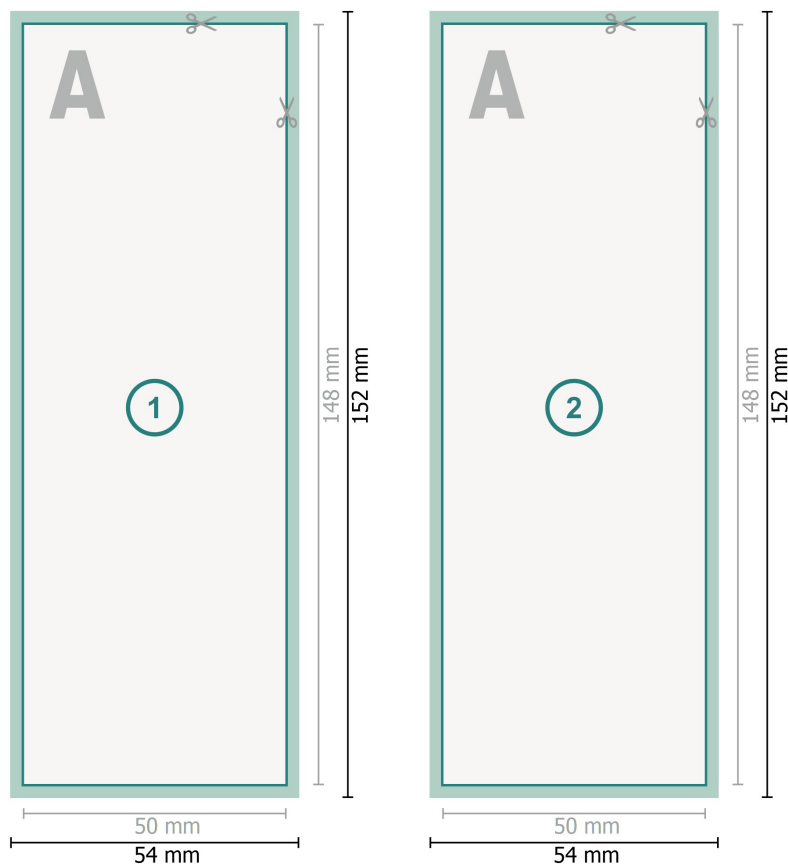

Cartes postales, A6 moitié

Format de données (incl. 2 mm fond perdu):

5,4 x 15,2 cm

fond perdu:

2 mm

Format final:

5 x 14,8 cm

Distance de sécurité:

4 mm

distance entre le texte/les informations et le bord du format final. Ceci empêche d'entamer le motif.

Explication des symboles

- Fond perdu
- Sens de lecture
- Format final
- Format de données
- Nous découpons/perforons votre produit ici

Remarque :

Prévoir une marge de sécurité comme indiqué.

Placer les couleurs de fond, images ou graphiques jusqu'au bord du format de données.

Lors de la production, il peut y avoir des tolérances suite à la découpe ou au pli.