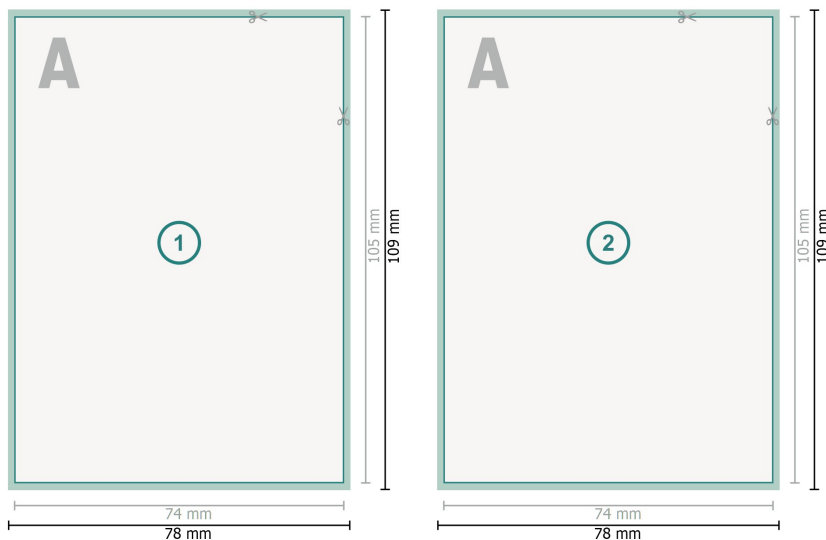

Cartes postales, A7

**Format de données (incl. 2 mm fond perdu):**

7,8 x 10,9 cm

fond perdu:

2 mm

Format final:

7,4 x 10,5 cm

Distance de sécurité:

4 mm

distance entre le texte/les informations et le bord du format final. Ceci empêche d'entamer le motif.

Explication des symboles

 Fond perdu

 Sens de lecture

 Format final

 Format de données

 Nous découpons/perforons votre produit ici

Remarque :

Prévoir une marge de sécurité comme indiqué.

Placer les couleurs de fond, images ou graphiques jusqu'au bord du format de données.

Lors de la production, il peut y avoir des tolérances suite à la découpe ou au pli.