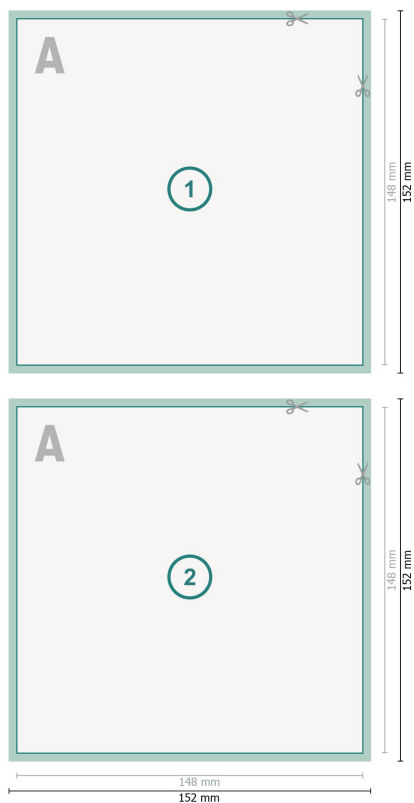

Cartes postales, A5-Carré

**Format de données (incl. 2 mm fond perdu):**

15,2 x 15,2 cm

fond perdu:

2 mm

Format final:

14,8 x 14,8 cm

Distance de sécurité:

4 mm

distance entre le texte/les informations et le bord du format final. Ceci empêche d'entamer le motif.

Explication des symboles

- Fond perdu
- Sens de lecture
- Format final
- Format de données
- Nous découpons/perforons votre produit ici

Remarque :

Prévoir une marge de sécurité comme indiqué.

Placer les couleurs de fond, images ou graphiques jusqu'au bord du format de données.

Lors de la production, il peut y avoir des tolérances suite à la découpe ou au pli.